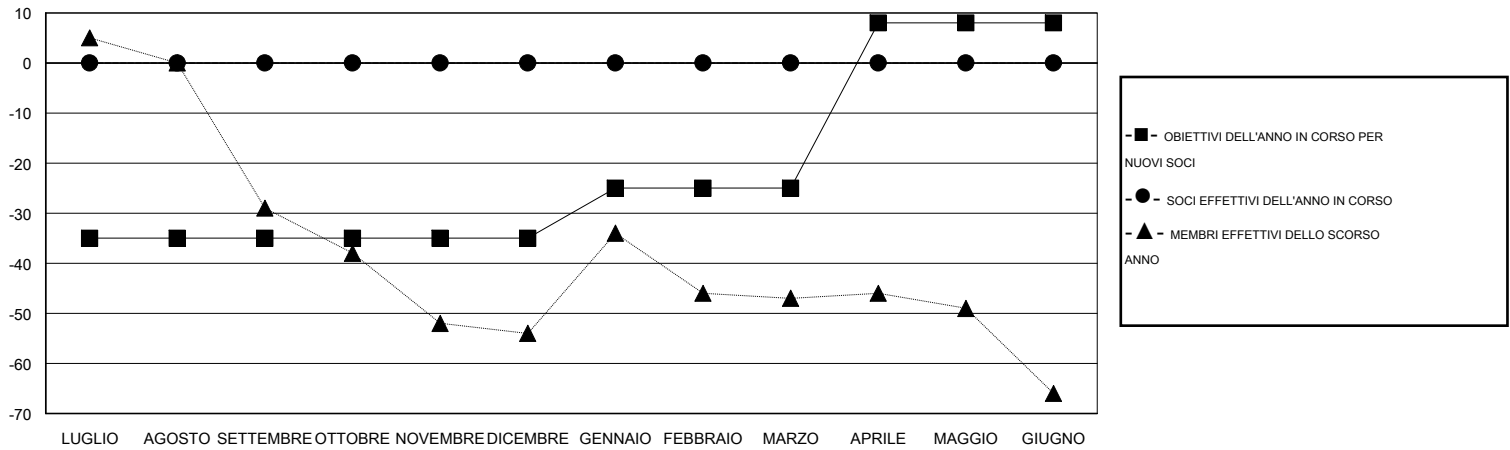

MONTHLY MEMBERSHIP PROGRESS REPORT

District 108 A

Results as of: 6/30/2016

GMT: Elena Appiani

SEDE ITALY

GMT AREA COSTITUZIONALE 4

Club					Soci				
RISULTATI PER 2016-2017					RISULTATI PER 2016-2017				
TRIMESTRE	OBIETTIVO PER NUOVI CLUB	NUOVI CLUB	CLUB CANCELLATI	CRESCITA/PERDITA NETTA	TRIMESTRE	OBIETTIVO PER NUOVI SOCI	SOCI FONDATAORI E NUOVI	SOCI DIMISSIONARI	CRESCITA/PERDITA NETTA
LUGLIO/AGOSTO/SETTEMBRE	0	0	0	0	LUGLIO/AGOSTO/SETTEMBRE	-35	0	0	0
OTTOBRE/NOVEMBRE/DICEMBRE	0	0	0	0	OTTOBRE/NOVEMBRE/DICEMBRE	0	0	0	0
GENNAIO/FEBBRAIO/MARZO	0	0	0	0	GENNAIO/FEBBRAIO/MARZO	10	0	0	0
APRILE/MAGGIO/GIUGNO	1	0	0	0	APRILE/MAGGIO/GIUGNO	33	0	0	0

CUMULATIVO DEGLI OBIETTIVI E NUOVI CLUB EFFETTIVI

CUMULATIVO DEGLI OBIETTIVI E SOCI EFFETTIVI

CLUB CANCELLATI: 0	0 CLUBS OF 0 HA/HANNO AGGIUNTO 1 O PIU' SOCI NUOVI	<u>DISTRIBUZIONE DEL SESSO</u>	
		UOMO	0 (100.00%)
		DONNA	0 (100.00%)
<u>SOCI DIMESSI</u>	CLICCARE QUI PER I DATI SULLO STATO DEL CLUB	SOCI DI NUCLEI FAMILIARI	
DEFUNTI		0	0
CLUB CANCELLATO		0	0
ALTRO		0	0
TOTALE		0	NON CAPOFAMIGLIA